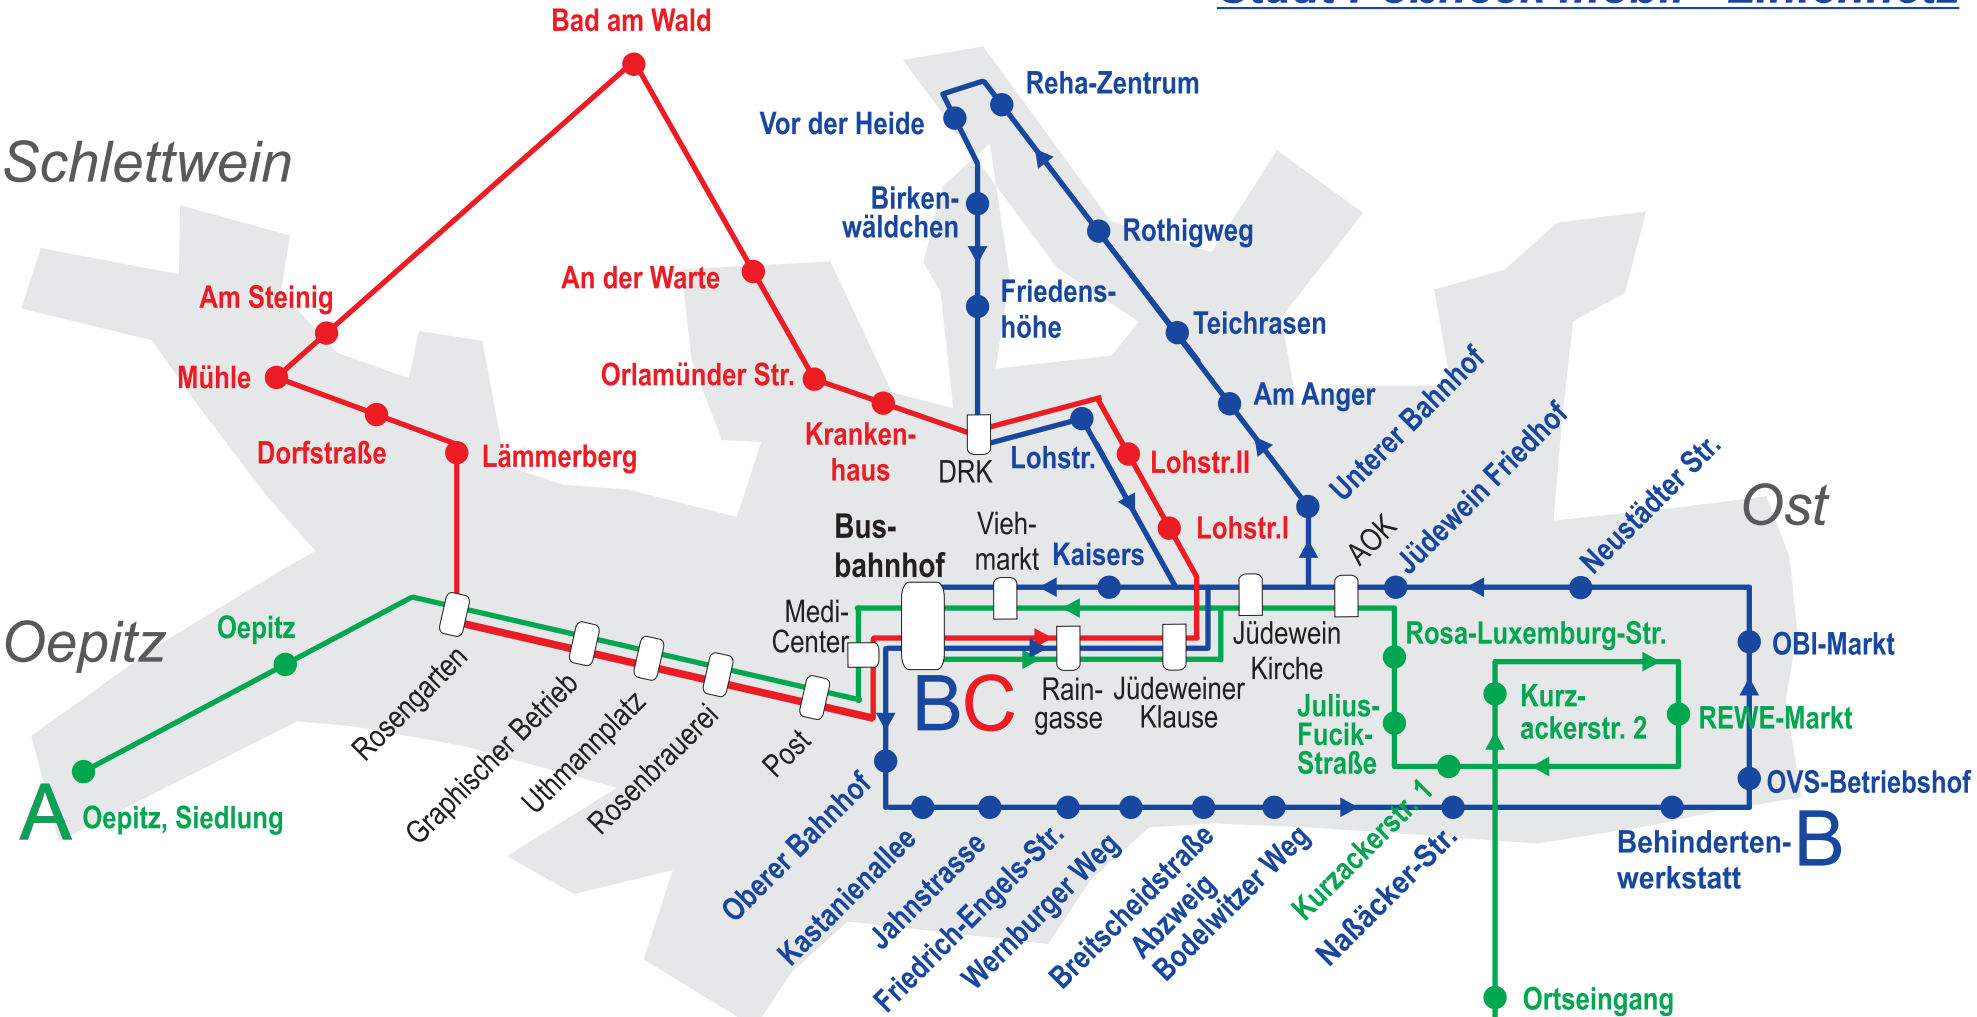

Stadt Pößneck mobil - Liniennetz

- A ● — Stadt Pößneck mobil A:**
- B ● — Stadt Pößneck mobil B:**
- C ● — Stadt Pößneck mobil C:**

Bodelwitz, Gasthaus - Pößneck-Ost - Busbahnhof- Rosengarten - Oepitz, Siedlung

Busbahnhof - Unterer Bahnhof - Reha-Zentrum- Busbahnhof - Oberer Bahnhof - Wernburger Weg - Pößneck- Ost - Busbahnhof

Busbahnhof - Krankenhaus - Bad am Wald - Schlettwein - Rosengarten - Busbahnhof

- Ortseingang
- Kindergarten
- Gasthaus

A Bodelwitz