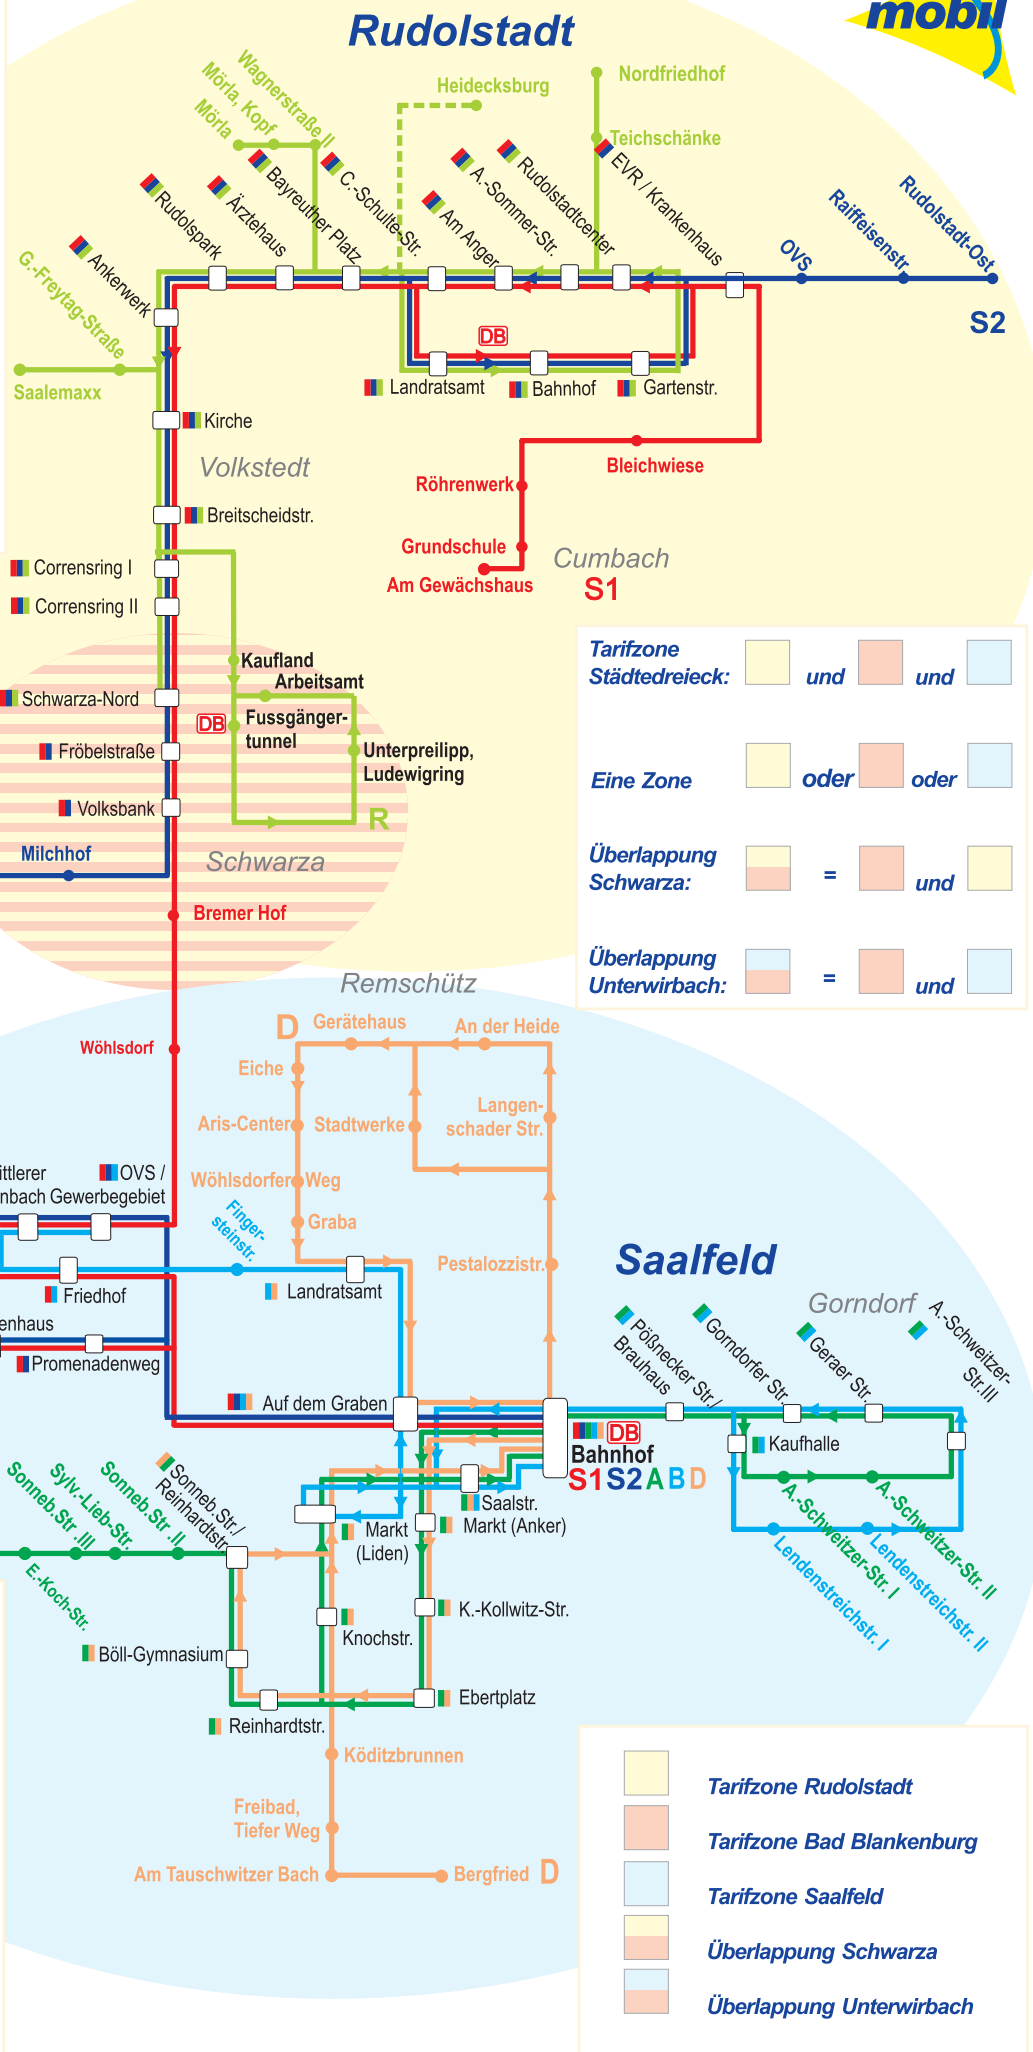

Städtedreieck mobil S 1
Rudolstadt - Schwarza - Saalfeld

S1 Cumbach - Rudolstadt - Volkstedt - Volkstedt/West - Schwarza - Saalfeld und zurück

Städtedreieck mobil S 2
Rudolstadt - Bad Blankenburg - Saalfeld

S2 Rudolstadt - Volkstedt - Volkstedt/West - Schwarza - Bad Blankenburg - Unterworbach - Saalfeld und zurück

Städtedreieck mobil R
Rudolstadt, Nordfriedhof - Schwarza, Nord

R Nordfriedhof - Anger/Bahnhof - (Heidecksburg) - Mörla - Saalemaxx - Kaufland - Arbeitsamt - Volkstedt/West - Schwarza/Nord und zurück

Tarifzone

Städtedreieck: und und

Eine Zone oder oder

Überlappung Schwarza: = und

Überlappung Unterworbach: = und

Städtedreieck mobil Saalfeld A
Saalfeld/Krankenhaus - Gorndorf

A Krankenhaus - Feengrotten - Markt - Bahnhof - Gorndorf und zurück

Städtedreieck mobil Saalfeld B
Saalfeld, OVS/Gewerbegebiet - Gorndorf

B OVS, Gewerbegebiet - Bahnhof - Markt - Gorndorf und zurück

Städtedreieck mobil Saalfeld D
Remschütz - Bergfried

D Remschütz - Bahnhof - Markt - Bergfried und zurück