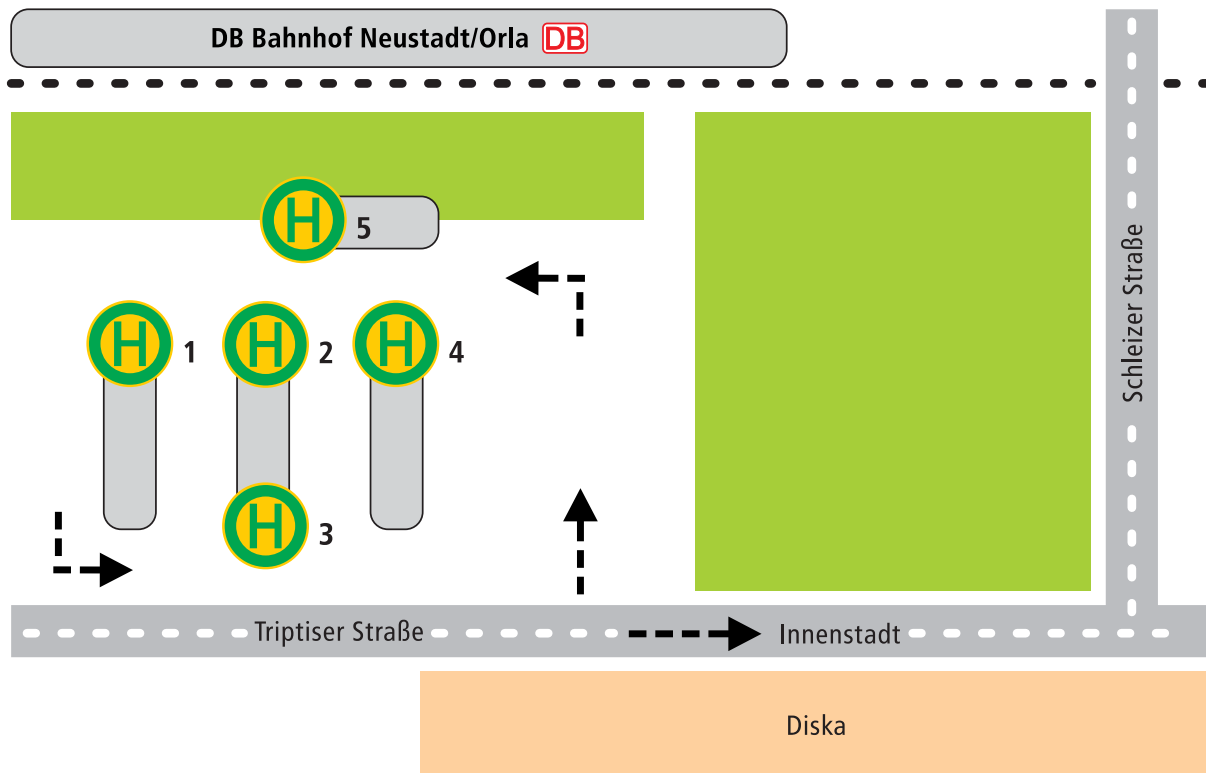

Übersichtsplan Busbahnhof Neustadt/Orla

H 1 820 Stadtroda - Jena - Stanau - Schleiz

H 2 822 Knau
831 Lemnitz - Triptis - Wittchenstein
832 Triptis

H 3

H 4 830 Mittelpöllnitz - Gera - Weira
944 Pößneck - Saalfeld
981 Lausnitz - Lichtenau

H 5 82 Stadtbuslinie Neustadt/Orla