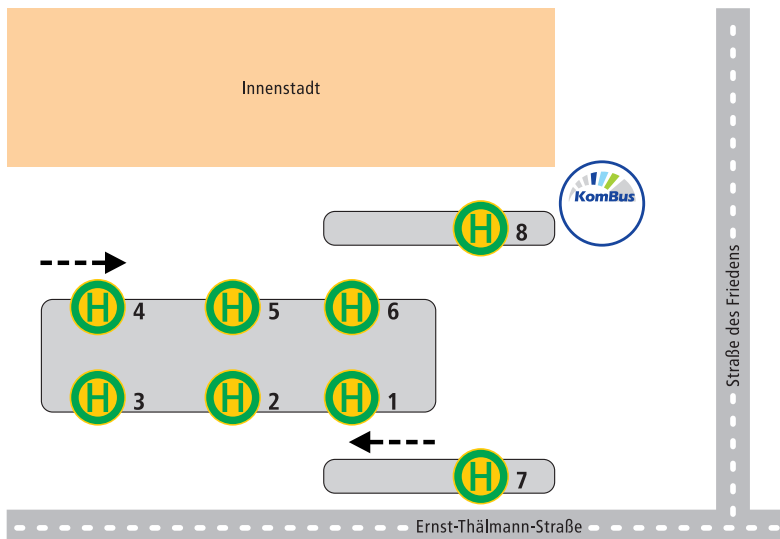

Übersichtsplan Busbahnhof Pößneck

-  1 944 Neustadt/Orla - Triptis - Gera
-  2 964 Langenorla - Kahla - Jena
-  3 944 Weira - Neustadt/Orla
-  4 971 Lausnitz/Nst.
-  5 972 Quaschwitz - Knau
-  6 968 Peuschen - Knau
-  7 969 Friedebach
-  8 965 Ranis - Gräfendorf
-  9 966 Ranis - Ziegenrück - Schleiz - Linkenmühle
-  10 944 Saalfeld-Könitz
- 11 Stadt Pößneck mobil
- 12 A Oepitz
- 13 B Jahnstraße
- 14 Stadt Pößneck mobil
- 15 A Bodelwitz
- 16 B DRK
- 17 C Schlettwein

Service Center
Pößneck
im Historischen
Glockenturm

- Fahrpläne
- Tickets
- Auskünfte