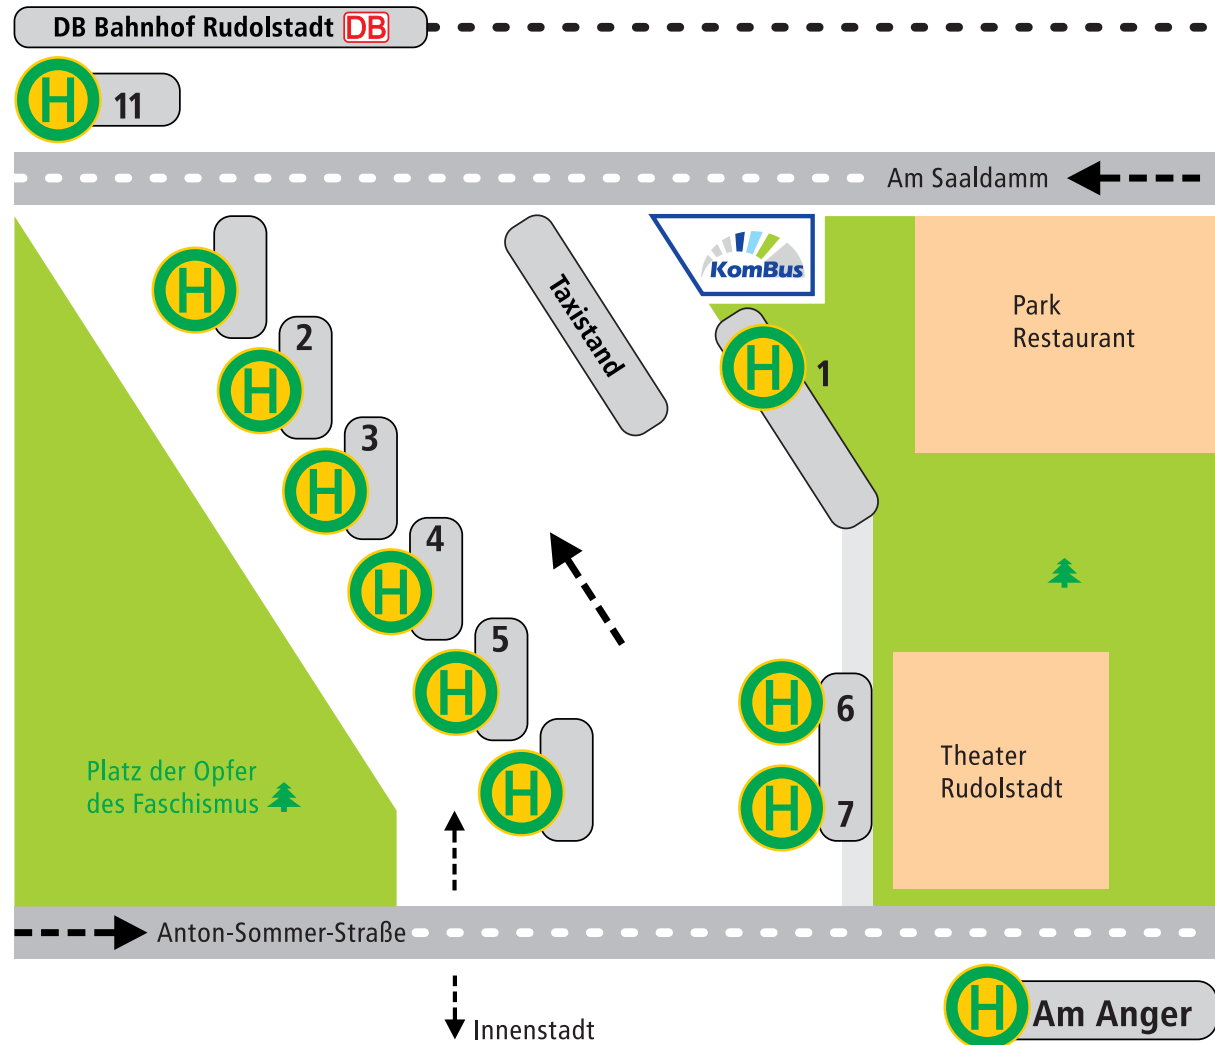

Übersichtsplan Busbahnhof Rudolstadt

- 1 113 Erfurt
114 Weimar - Teichel
120 Lichstedt - Remda - Altremda
121 Großkochberg - Teichel - Engerda
- 2 122 Weißen - Uhlstädt - Engerda
125 Kolkwitz - Schloßkulm - Oberpreilipp
126 Zeigerheim
- 3 215 Königsee - Ilmenau
- 4 217 Bad Blankenburg - Dittersdorf
218 Bad Blankenburg - Solldorf / Böhlischeiben
- 5 302 Sitzendorf - Katzhütte - Neuhaus
390 Wanderbus Schwarzatal
- 6
7 Sonderhaltestelle
- 11 Städtedreieck mobil S1, S2, R;
Rtg. Cumbach, Rudolstadt-Ost, Nordfriedhof

Am Anger

Service Center
- Fahrpläne
- Tickets
- Auskünfte

Am Anger

Städtedreieck mobil S1, S2, R; Rtg. Saalfeld, Bad Blankenburg