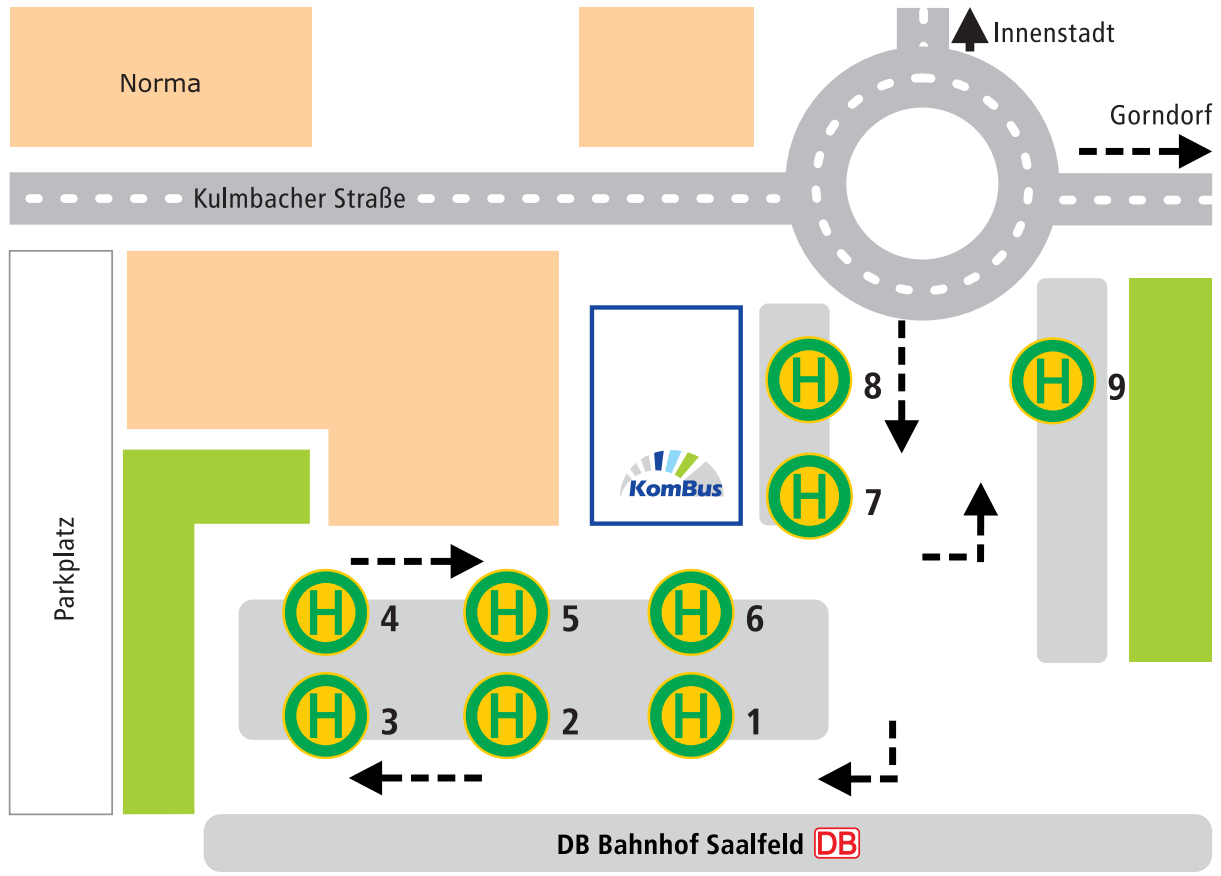

Übersichtsplan Busbahnhof Saalfeld

- | | |
|---|--|
| <p> 1 Städtedreieck mobil S2
Bad Blankenburg - Unterwirbach -
Schwarza - Rudolstadt</p> | <p> 7 Städtedreieck mobil
Linie A Richtung
Gorndorf
Städtedreieck mobil
Linie D Richtung Rem-
schütz</p> |
| <p> 2 545 Kamsdorf - Bucha - Könitz</p> | <p> 8 Städtedreieck mobil
Linie B Richtung Gorndorf</p> |
| <p> 3 944 Pößneck - Neustadt / Orla - Gera
Endhaltestelle Schienenersatzverkehr
Flixbus</p> | <p> 9 Städtedreieck mobil
Linie A Richtung Feen-
grotten - Krankenhaus

Städtedreieck mobil Li-
nie B Richtung KomBus/
Gewerbegebiet</p> |
| <p> 4 227 Schwarza - Bad Blankenburg
405 Neuhaus / Rwg.
453 Wickersdorf /
Wittgendorf - Sitzendorf
558 Dorfkulm - Knobelsdorf
957 Reichenbach - Kulmberghaus -
Langenschade</p> | <p> 5 546 Kaulsdorf - Drognitz
547 Probstzella - Gräfenthal
554 Leutenberg - (Lehesten - Schmiedebach)
590 Wanderbus Thüringer Meer</p> |
| <p> 6 Städtedreieck mobil Linie S1
Schwarza - Rudolstadt</p> | <p> Service Center
Fahrpläne, Tickets
& Auskünfte</p> |