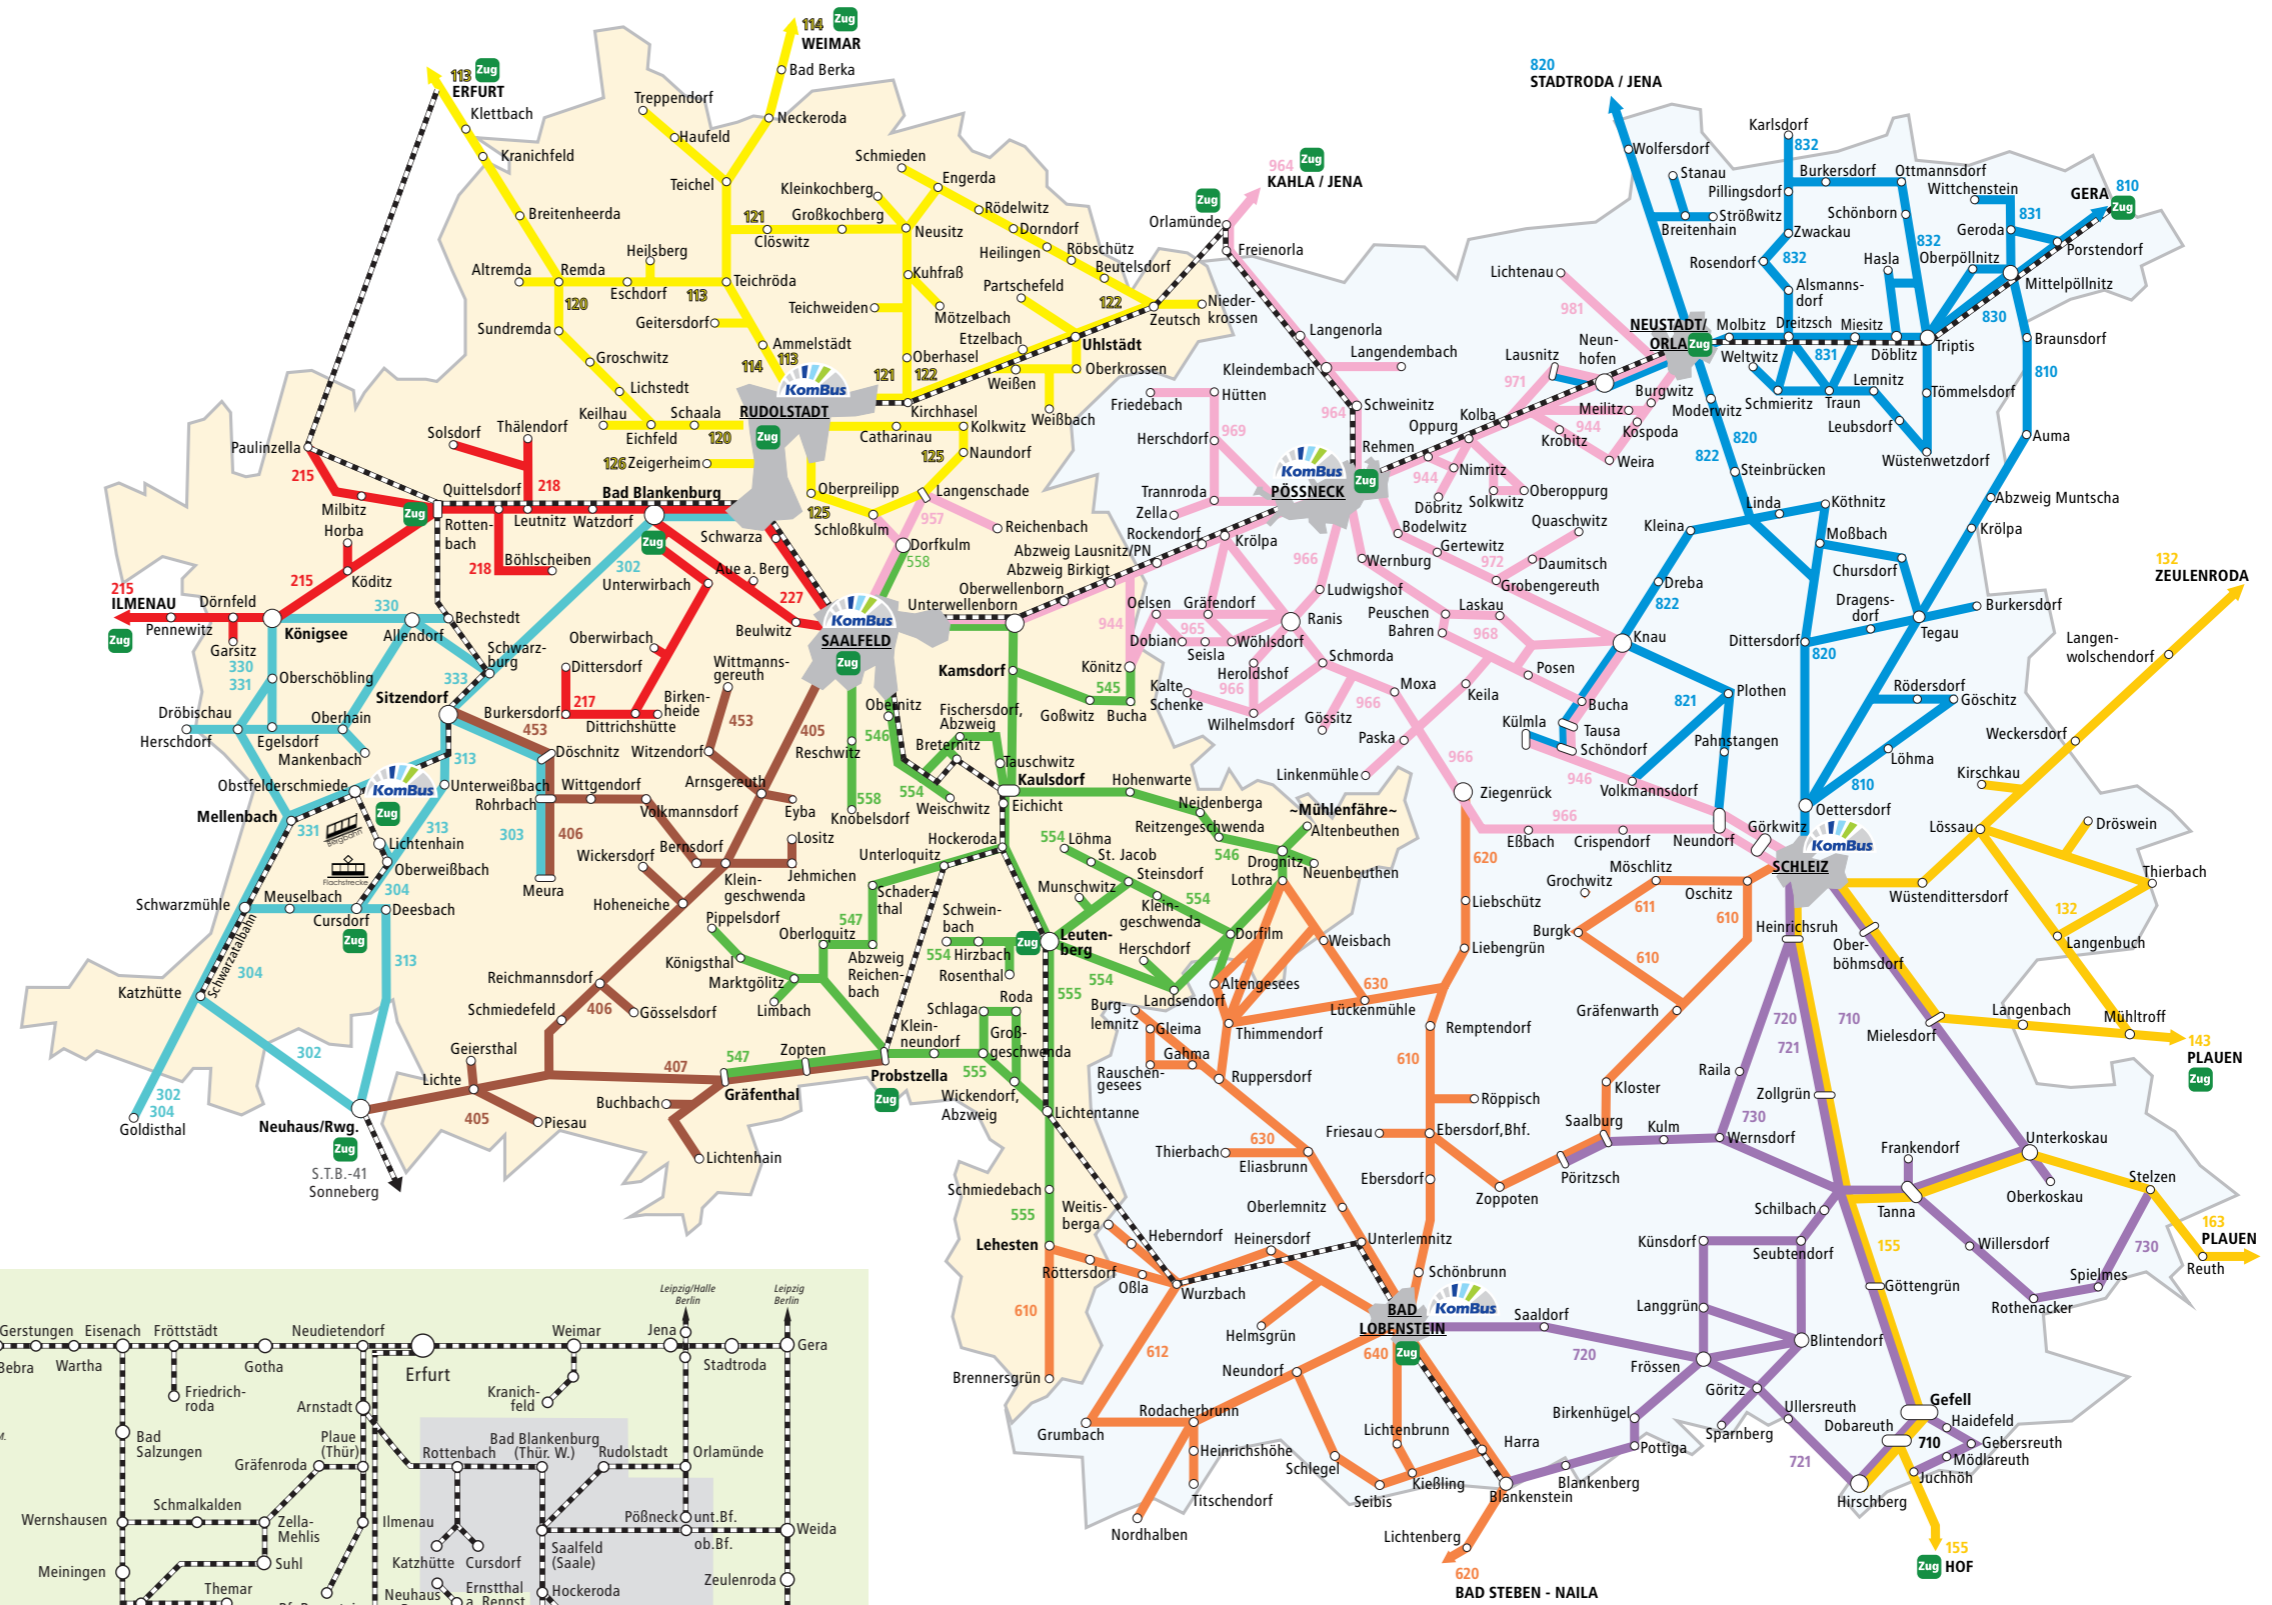

Eisenbahnstrecken - railroad
 Bahnhof / Umstieg zum Bahnverkehr - train station

Ausschnitt Linienetzplan Regionalverkehr in Streckenkarte Eisenbahn

Ihr zentraler Ansprechpartner in den Landkreisen Saalfeld-Rudolstadt und Saale-Orla