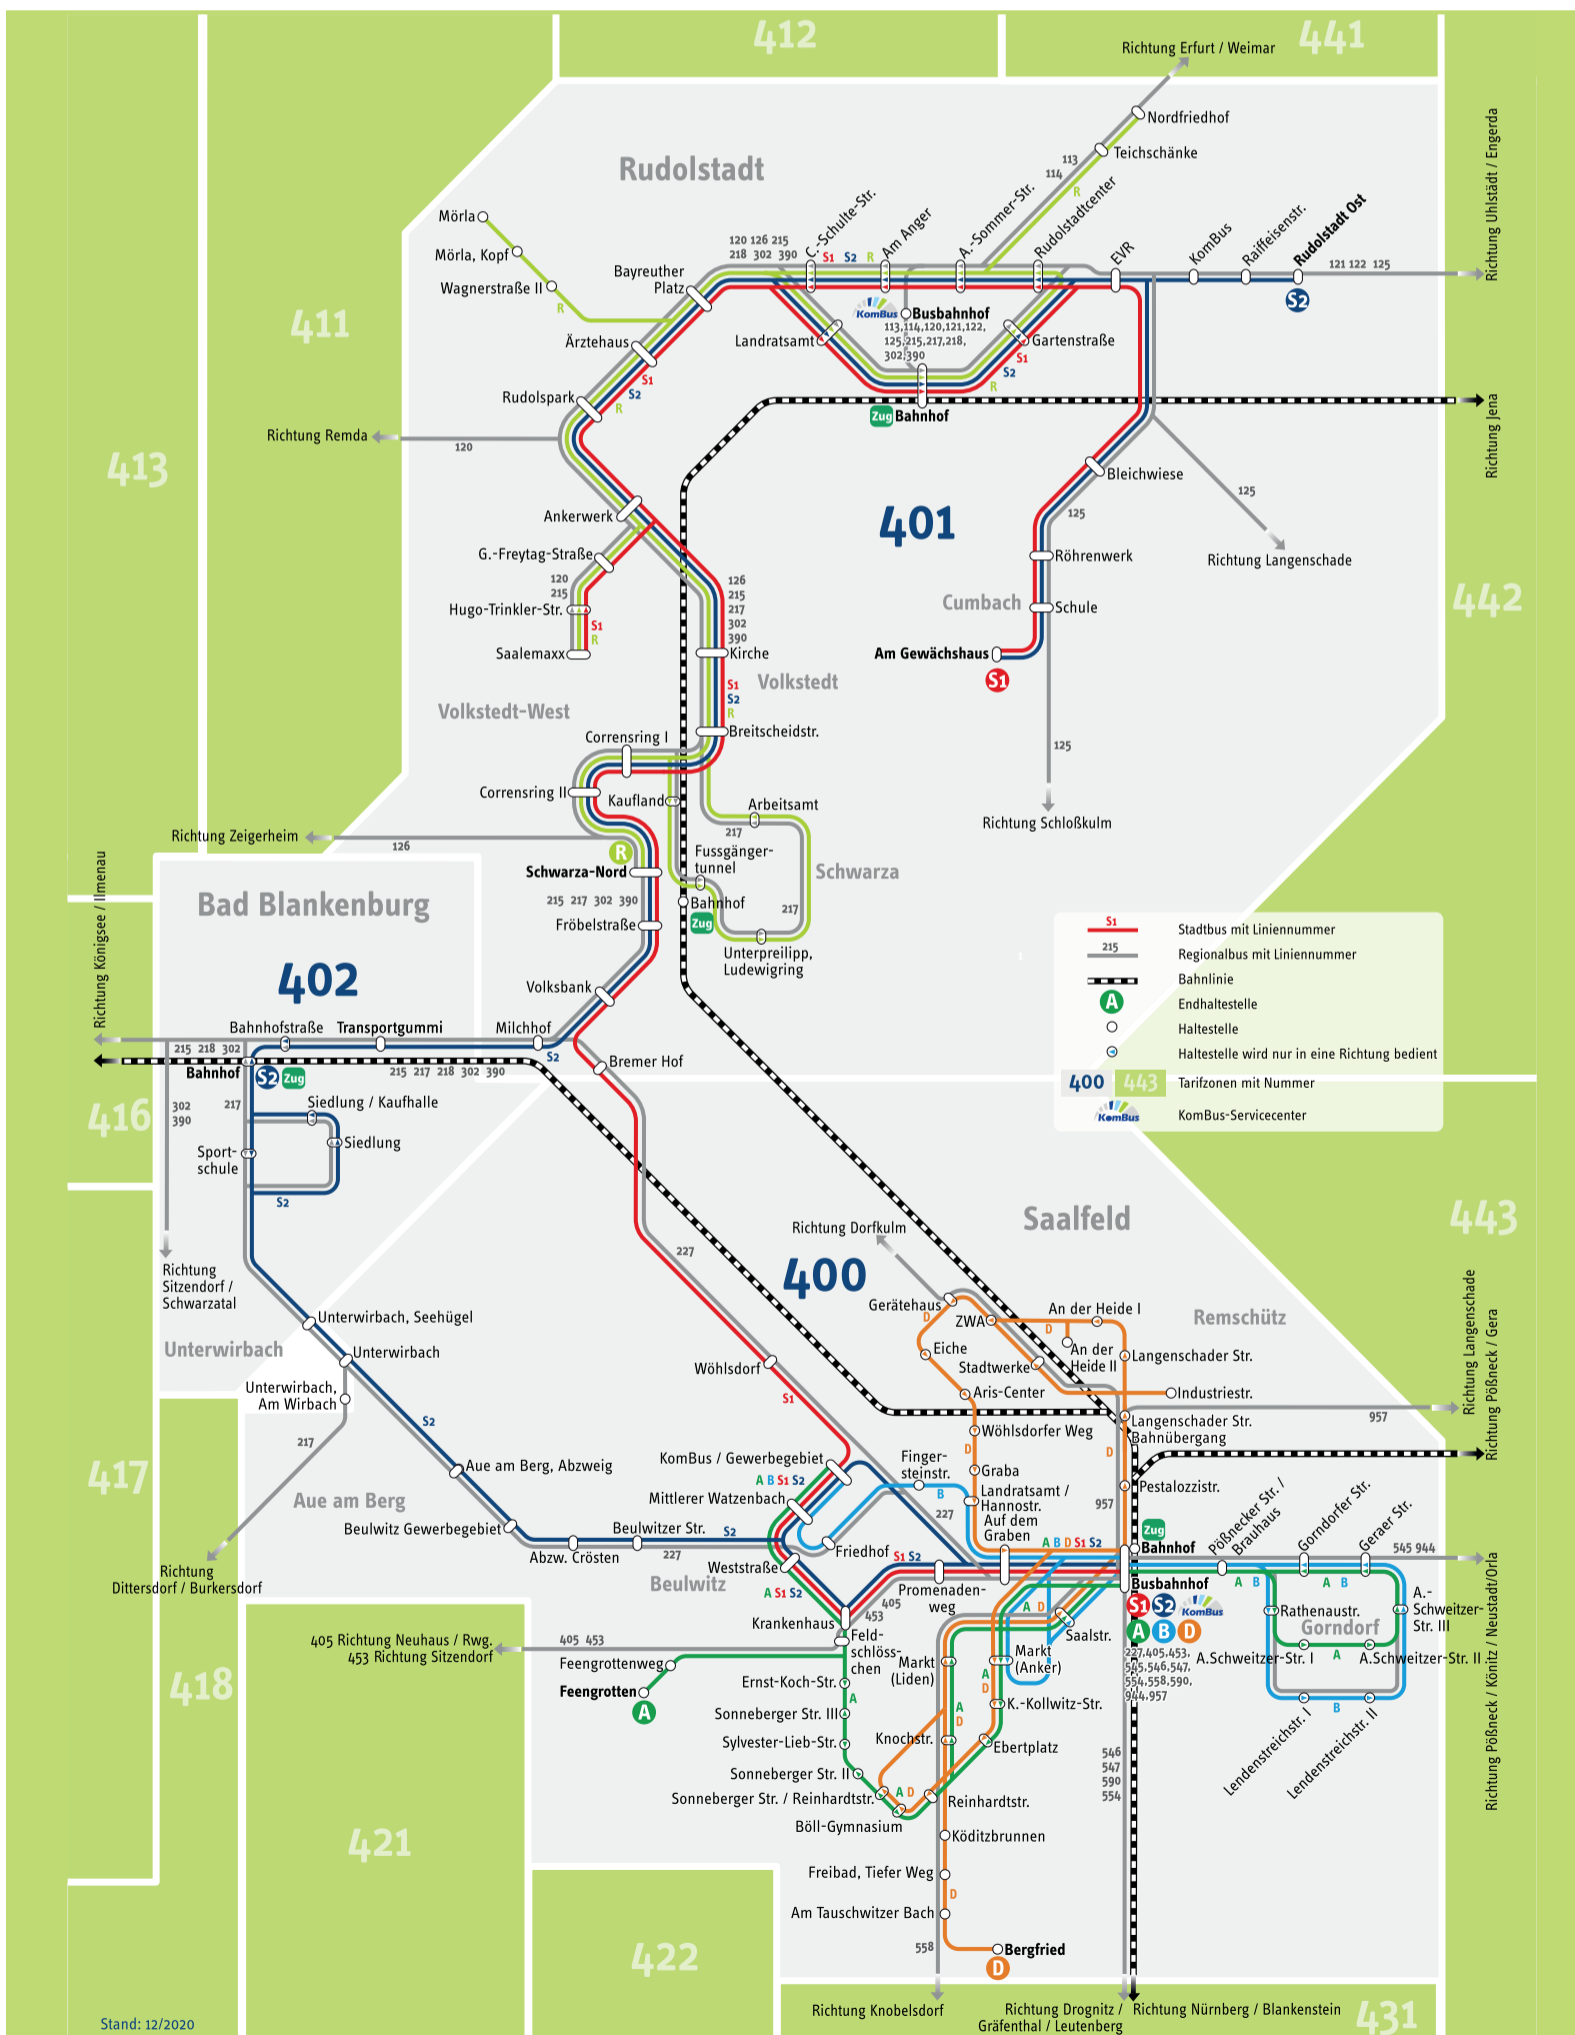

Wie errechnet sich der Ticketpreis?

Der Fahrpreis ergibt sich aus der Anzahl der befahrenen Tarifzonen.

Bahnen inklusive

Durch den Verbundbeitritt können mit einem Ticket auch die Bahnverbindungen in den jeweils befahrenen Tarifzonen genutzt werden.

Städtedreieck mobil

TASCHENFAHRPLAN 2021 LINIEN S1 S2 R

ab 13.12.2020
Ein Tarif. Ein Ticket. Ein Verbund.
Wir bewegen Menschen!

Städtedreieck mobil

Städtedreieck mobil Linie R Rudolstadt - SAALEMANN - Schwarzta, Nord und zurück

R	Montag bis Freitag		
Fahrtnr.	2	12	14
Anmerkungen	M	M	M
Schwarzta-Nord	6.55	16.55	18.55
Volkstedt-West Corrensring 2	6.56	16.56	18.56
Volkstedt-West Corrensring 1	6.57	16.57	18.57
Schwarzta Kaufland	7.00	17.00	19.00
Volkstedt Fußgängertunnel	7.02	17.02	19.02
Untereprelipp Ludewigring	7.03	17.03	19.03
Volkstedt Arbeitsamt	7.04	17.04	19.04
Volkstedt Breitscheidstr.	7.06	17.06	19.06
Volkstedt Kirche	7.07	17.07	19.07
Rudolstadt Westschule	7.09	17.09	19.09
Rudolstadt Gustav-Freytag-Str.	7.10	17.10	19.10
Rudolstadt SAALEMANN	7.11	17.11	19.11
Rudolstadt Ankerwerk	7.13	17.13	19.13
Rudolstadt Rudolstadtspark	7.14	17.14	19.14
Rudolstadt Ärztehaus	7.15	17.15	19.15
Rudolstadt R.-Wagner-Straße	7.17	17.17	19.17
Mörla Kopf	7.19	17.19	19.19
Mörla	7.20	17.20	19.20
Rudolstadt R.-Wagner-Straße	7.22	17.22	19.22
Rudolstadt Bayreuther Platz	7.24	17.24	19.24
Rudolstadt Heidecksburg	7.25	17.25	19.25
Rudolstadt Landratsamt	7.27	17.27	19.27
Rudolstadt Gartenstraße	7.29	17.29	19.29
Rudolstadt Rudolstadtcenter	7.30	17.30	19.30
Rudolstadt Teichschänke	7.31	17.31	19.31
Rudolstadt Nordfriedhof	7.33	17.33	19.33